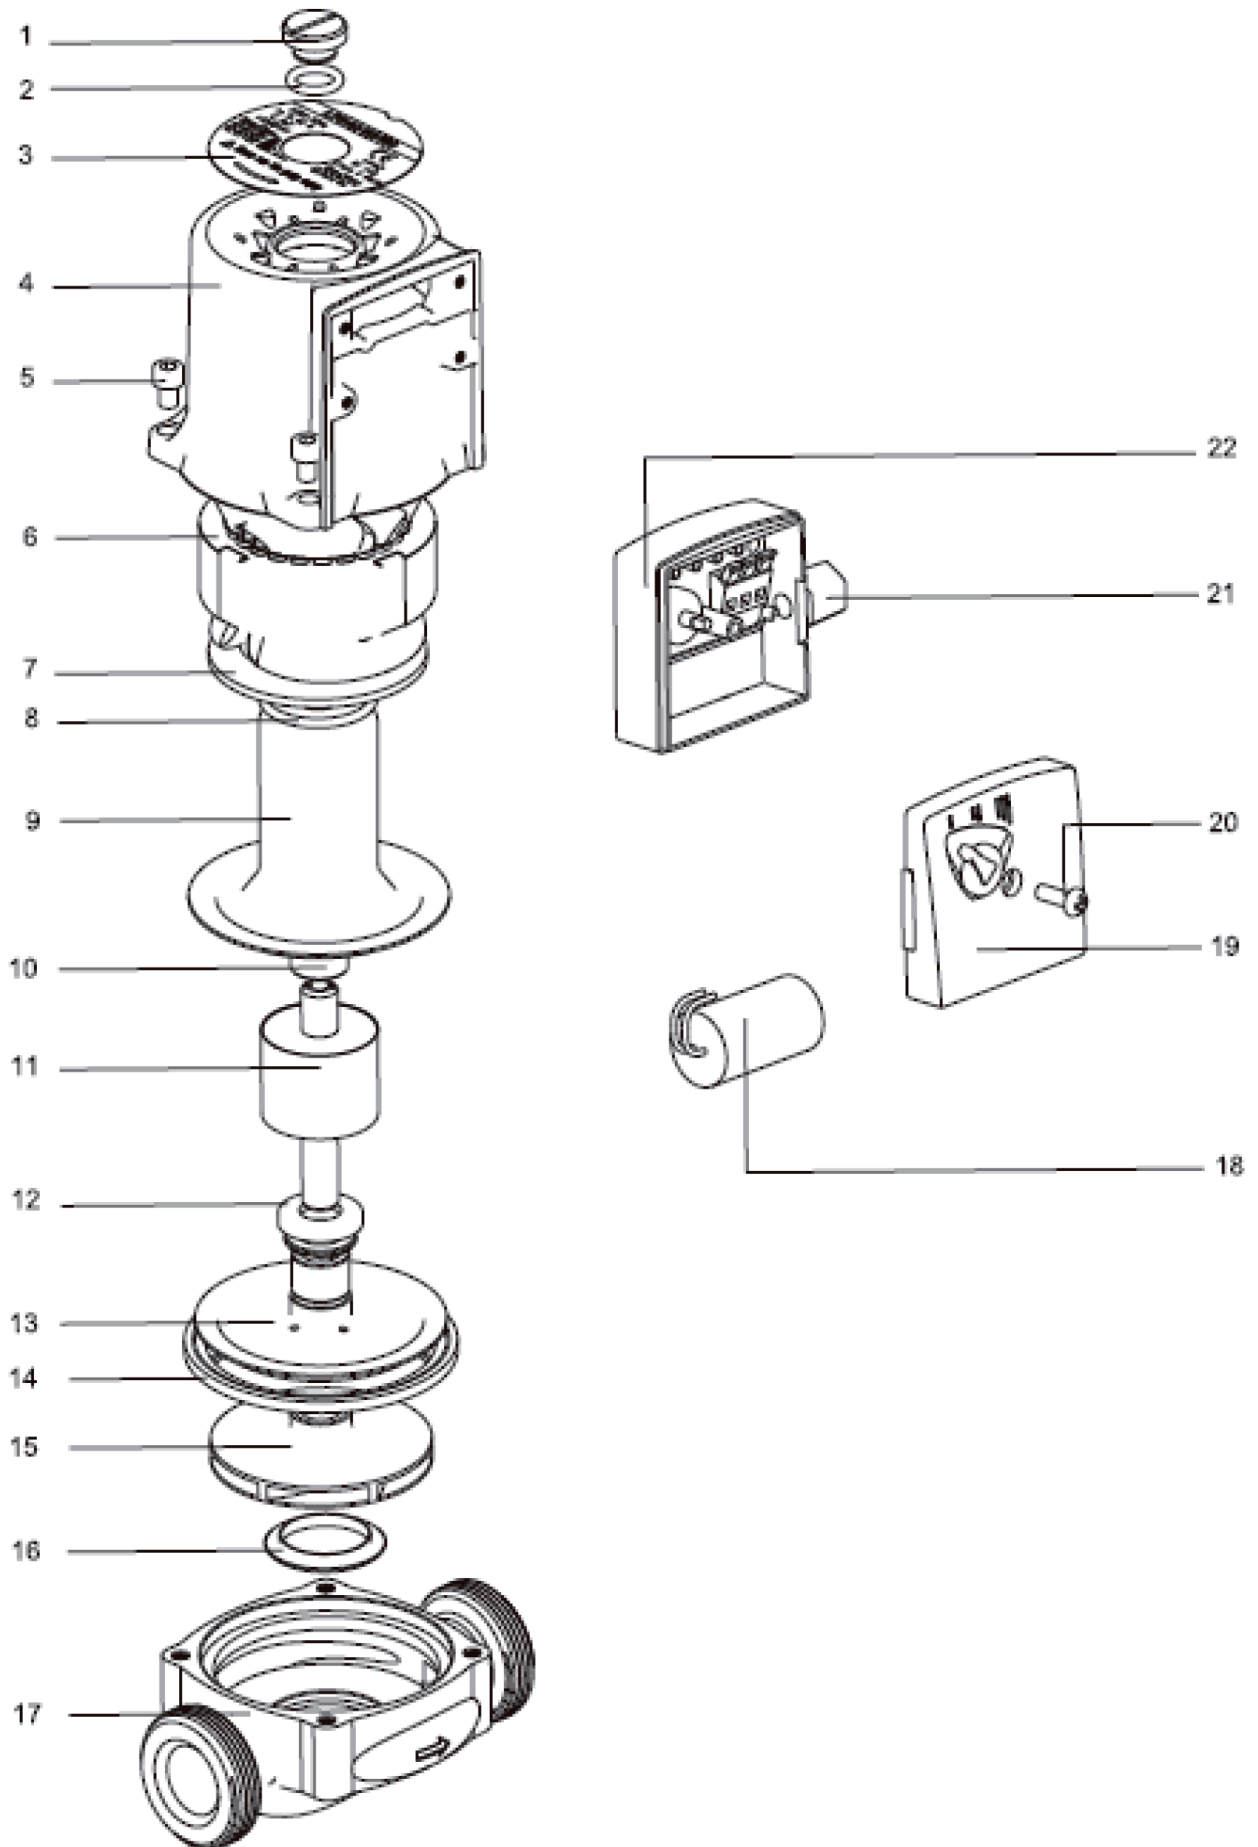

Насос циркуляционный электрический «Калибр НЦ-15/4; НЦ-15/4-130; НЦ-25/4; НЦ-25/4-180; НЦ-32/4; ; НЦ-32/4-1/180»

Насос циркуляционный электрический «Калибр НЦ-15/4; НЦ-15/4-130; НЦ-25/4; НЦ-25/4-180; НЦ-32/4; ; НЦ-32/4-1/180»

Поз.	Наименование	Артикул
1	Пробка вентиляционная	У06024
2	Кольцо резиновое	
3	Наклейка	НЦ15-32/4/6(Li).03
4	Корпус статора	НЦ15-32/4/6(Li).04
5	Винт	НЦ15-32/4/6(Li).05
6	Статор	НЦ15-32/4/6(Li).06
7	Кольцо пластмассовое	НЦ15-32/4/6(Li).07
4+6+7	Статор в сборе	У06028
8	Кольцо резиновое 26*35*2(2,5)	НЦ15-32/4/6(Li).08
9	Корпус статора	НЦ15-32/4/6(Li).09
10	Втулка керамическая 12*22*10	У02282
11	Якорь	У05740
12	Кольцо якоря	НЦ15-32/4/6(Li).12
13	Крышка	НЦ15-32/4/6(Li).13
14	Кольцо резиновое 67*83*2,5/1,5	НЦ15-32/4/6(Li).14
15	Крыльчатка	У04483
16	Оправка	НЦ15-32/4/6(Li).16
17	Корпус насоса для НЦ-15/4	У07264
17	Корпус насоса для НЦ-25/4	У07265
17	Корпус насоса для НЦ-32/4	У07266
18	Конденсатор 2,5 мкФ/450В (СВВ60) (провода)	У02285
19	Крышка коробки клеммной	НЦ15-32/4/6(Li).19
20	Винт	НЦ15-32/4/6(Li).20
21	Сальник кабельный	НЦ15-32/4/6(Li).21
22	Коробка клеммная	НЦ15-32/4/6(Li).22
18-22	Блок управления (в сборе) -2,5 мкФ	У06026